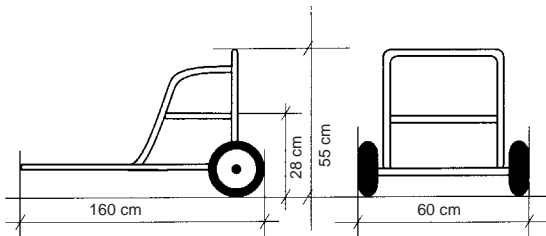

525-52 COUNTRY CHOPPER CLASSIC

Largeur	longueur	Siège	La hauteur du guidon
64 cm	85 cm	36 cm	72 cm

Un tricycle robuste qui s'utilise aussi bien sur les chemins caillouteux que sur les sols inégaux. Grâce à ces roues gonflables, il permet une conduite confortable.

Les Pousse-Pousses Rikscha
Un enfant joue au cheval et l'autre s'assied sur le pousse-pousse. Les jeux de ce type sont très populaires chez les enfants.

525-51 POUSSE-POUSSE RIKSCHA

Largeur	longueur	Siège	Hauteur
60 cm	160 cm	28 cm	55 cm