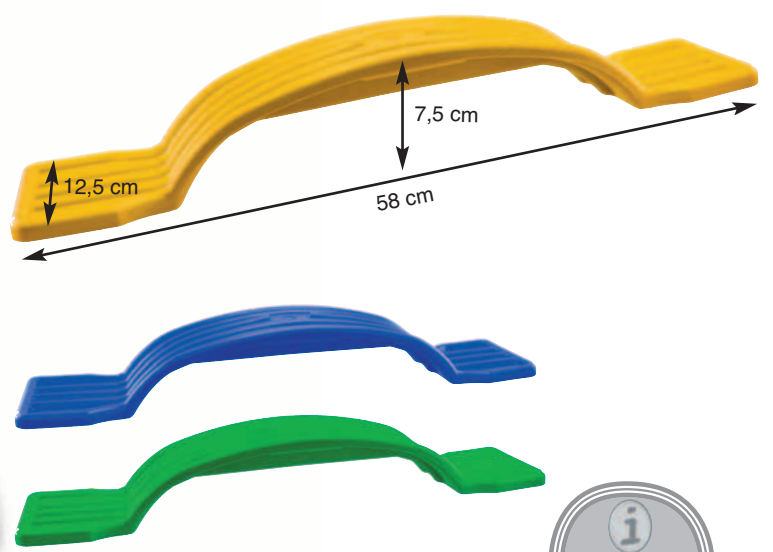

Balance Wipp-Board

632-26 BALANCE WIPP-BOARD - A L'UNITE

Planche robuste en polypropylène, pour travailler l'équilibre. Se balancer de gauche à droite, d'avant en arrière. Se déplacer par oscillation sans perdre l'équilibre. Dimensions : 58x12,5x7,5cm.

Notre balance Wipp-Board aide au développement moteur des enfants, favorise la sécurité des mouvements dans la vie quotidienne et renforce le comportement social en équilibrant les articulations. En maintenant l'équilibre, les muscles du dos et des jambes sont également renforcés et développés.