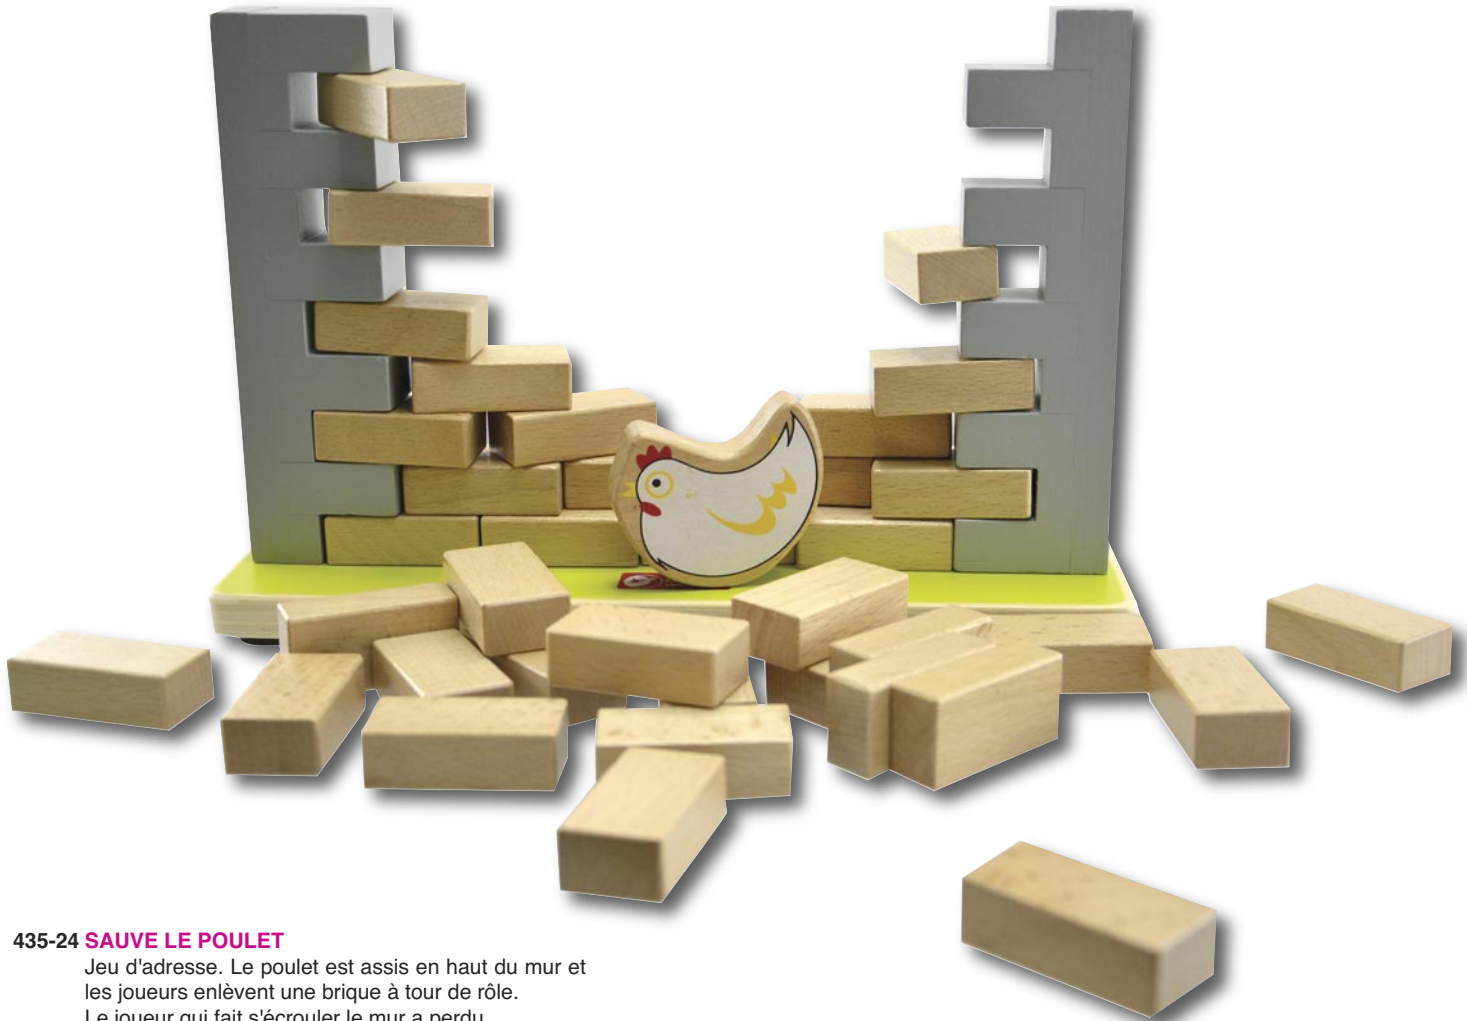

Jeu Sauve le Poulet

435-24 SAUVE LE POULET

Jeu d'adresse. Le poulet est assis en haut du mur et les joueurs enlèvent une brique à tour de rôle. Le joueur qui fait s'écrouler le mur a perdu.
Jeu en bois. Dimensions : 24,5 x 7,5 x 21 cm