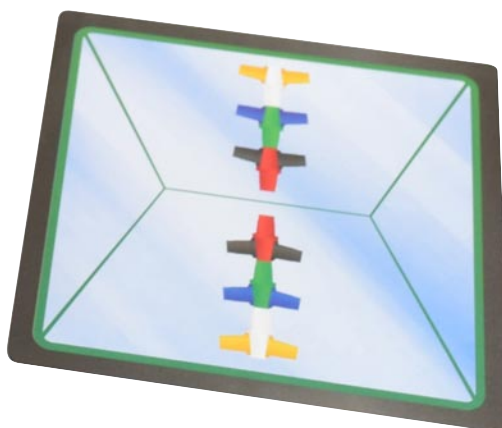

MERLIN Produits de qualité

Cups

455-70 CUPS

Cups est un jeu d'empilement avec 24 gobelets magnétiques de 6 couleurs différentes et 15 cartes modèles imprimées recto verso. Le but du jeu est de construire des tours à l'aide des fiches modèles sans qu'aucun gobelet ne tombe avant la fin de la construction. Dimensions : des gobelets : 5 cm, Ø 5 cm, des cartes : 12,5 c 12,5 cm.

i

Pour les enfants à partir de 3 ans, jusqu'à 4 joueurs.

Ce jeu est idéal pour :

- reconnaître les couleurs
- reproduire des formes à l'aide de modèles
- la concentration
- la motricité
- la vitesse
- la coordination main-oeil
- le magnétisme