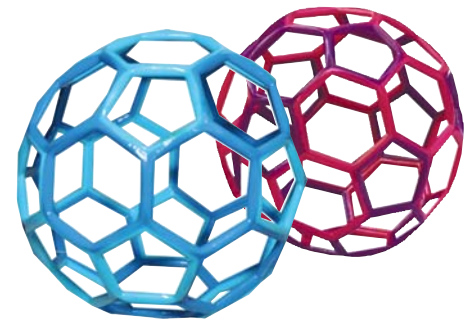

MERLIN Produits de qualité

Balle ruche

660-68 **GOWI BALLE RUCHE XXL**
Diamètre 20 cm

660-67 **GOWI BALLE RUCHE**
En Bleu/Vert et Orange/Vert.
Un choix de couleur n'est malheureusement pas possible. Diamètre 14.5 cm

660-66 **GOWI BALLE RUCHE TAILLE MINI**
En Bleu et Rose
Un choix de couleur n'est malheureusement pas possible. Diamètre 11 cm

Gowi Balle ruche XXL

Gowi Balle ruche taille mini

Gowi Balle ruche

Si vos enfants peuvent tenir notre Balle ruche dans leurs mains, Une balle conçue pour les plus jeunes dans le monde de nos bébés et de bambins.

Cette balle est quelque chose de spécial en comparaison des balles habituelles car vous pouvez la tenir d'une seule main. La Balle ruche a une autre particularité de par son élasticité qui lui permet de retrouver très rapidement sa forme initiale après resserrement.

Avec cette balle, les enfants acquièrent de la motricité et ont beaucoup de plaisir, mais les grands peuvent également jouer au football avec cette balle.