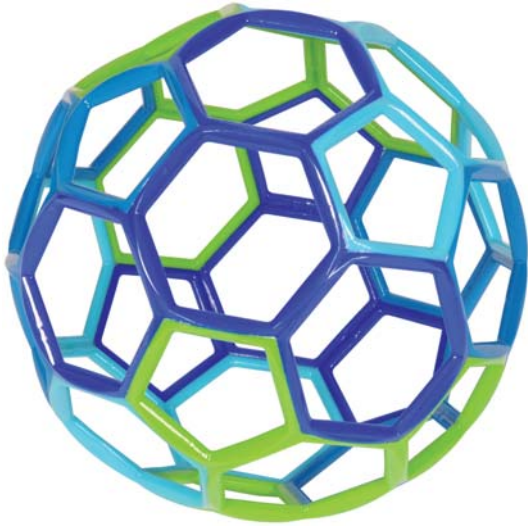

MERLIN Produits de qualité

Balle ruche

660-68 **GOWI BALLE RUCHE XXL**
Diamètre 20 cm

660-67 **GOWI BALLE RUCHE**
En Bleu/Vert et Orange/Vert.
Un choix de couleur n'est malheureusement pas possible. Diamètre 14.5 cm

660-66 **GOWI BALLE RUCHE TAILLE MINI**
En Bleu et Rose
Un choix de couleur n'est malheureusement pas possible. Diamètre 11 cm

Gowi Balle ruche XXL

Gowi Balle ruche taille mini

Gowi Balle ruche

Si vos enfants peuvent tenir notre Balle ruche dans leurs mains, Une balle conçue pour les plus jeunes dans le monde de nos bébés et de bambins.

Cette balle est quelque chose de spécial en comparaison des balles habituelles car vous pouvez la tenir d'une seule main. La Balle ruche a une autre particularité de par son élasticité qui lui permet de retrouver très rapidement sa forme initiale après resserrement.

Avec cette balle, les enfants acquièrent de la motricité et ont beaucoup de plaisir, mais les grands peuvent également jouer au football avec cette balle.