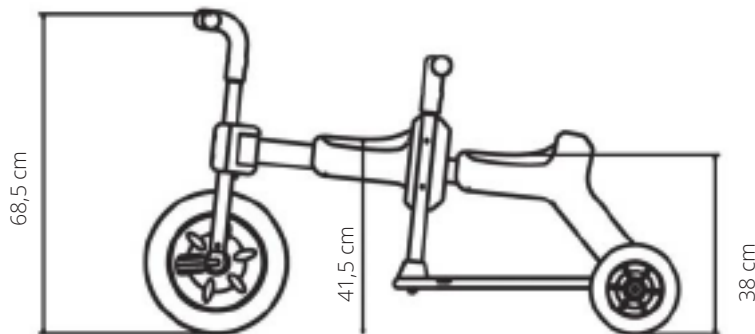

525-64 TRICYCLE MAXI BLEU ALU

Beau tricycle ergonomique en bleu clair pour des enfants de 4-6 ans.

Dimensions: 84 x 69 x 56,5 cm

Hauteur de la selle : 40 cm

Hauteur du guidon : 69 cm

Poids maximum : 35 kg

525-67 TAXI BLEU ALU

Beau Taxi-tricycle ergonomique en bleu clair pour deux enfants de 4-7 ans. Dimensions: 115 x 68,5 x 56,5 cm

Hauteur de la selle avant : 41,5 cm

Hauteur de la selle arrière : 38 cm

Hauteur du guidon : 68,5 cm

Poids maximum : 35 kg

Tricycle en aluminium parfait pour multi-accueil et école.

- conduite presque sans résistance
- production respectueuse de l'environnement grâce à des matériaux réutilisables, recyclables et à l'élimination des peintures et des adhésifs
- très durable et écologique
- forme ergonomique